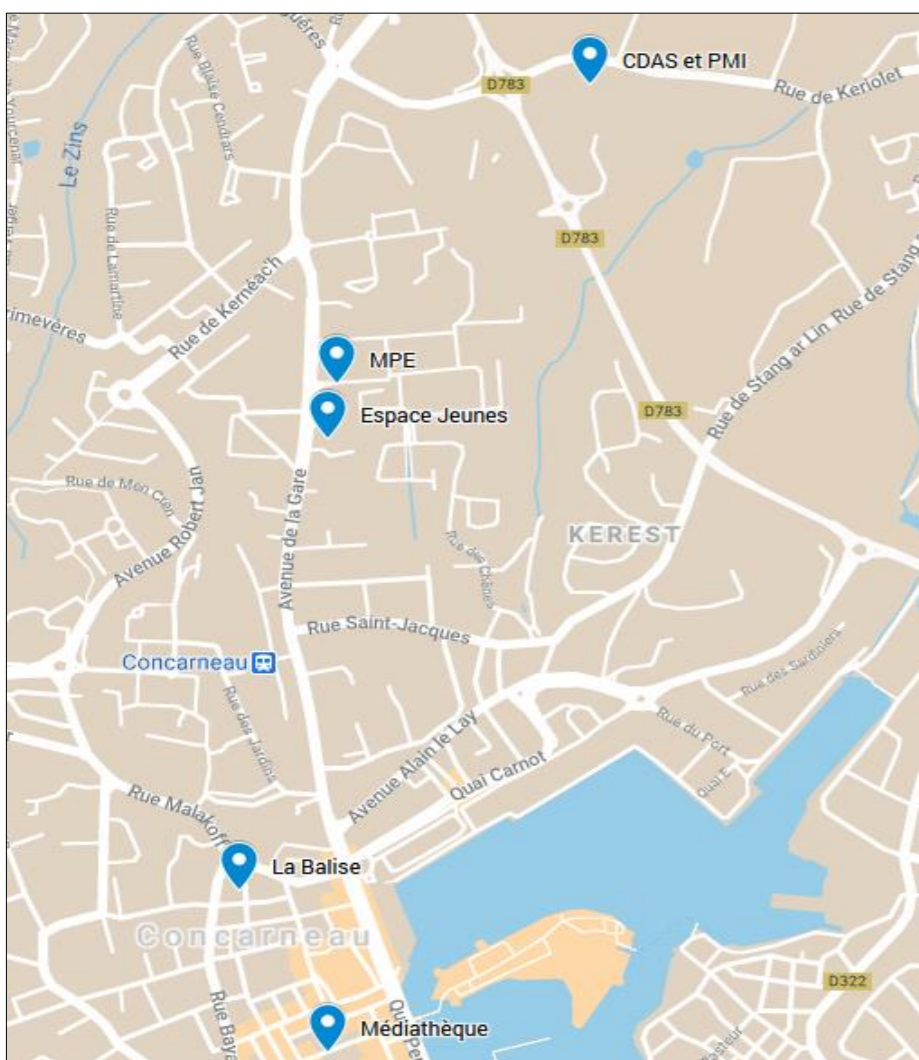

LES PROFESSIONNELS DU KFÉ DES PARENTS VOUS ACCUEILLET
ÉGALEMENT DANS LEUR SERVICE :

- **Danielle MICHEL** : Coordinatrice Petite Enfance - Mairie de Concarneau
- **Elisabeth DESROCHES** : Psychologue Parentel - Permanences Espace Jeunes, Concarneau
- **Marina LHERMITTE** : Coordinatrice Dispositif Réussite Éducative - Espace jeunes, Concarneau
- **Charline RIVOAL** : Éducatrice de Jeunes Enfants RAM - Hôtel d'agglomération CCA, Concarneau
- **Marie Noëlle GUYADER** : Directrice MPE – MPE, Concarneau
- **Cathy BILLET** : Directrice Crèche Associative - A La Rue Béole, Concarneau
- **Katell VERGER** : CDAS - Kériolet, Concarneau
- **Anne ETTORI** : CDAS - Kériolet, Concarneau
- **Isabelle DOUGET** : CDAS - Kériolet, Concarneau
- **France Emmanuelle HIDALGO** : Puéricultrice PMI - Kériolet, Concarneau
- **Morgan GIRE** : Animateur Socio Culturel - La Balise, 5 Rue du Colonel Moll, Concarneau
- **Mohamed ANNANE** : Médiateur social et culturel - Place des idées à Kerandon, CCA, Concarneau